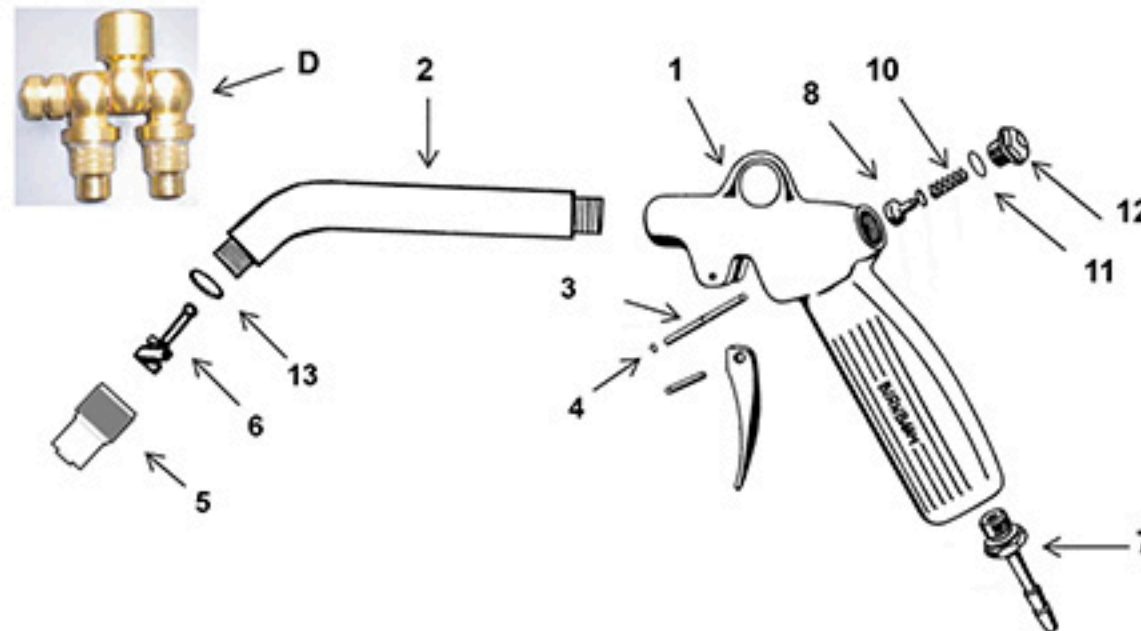

HERBERT BIRNBAUM

Brotformen seit 1847

Fehlerhilfe: Wasser tropft aus der Düse (5) > wechseln Sie die Dichtung Nr. 8 und die Feder Nr. 10
Wasser tropft am Druckstift (3) > wechseln Sie die Dichtung Nr. 4 und evtl. den Druckstift Nr. 3

Nr.	Artikel-Nr.	Bezeichnung
1	BG001000	Pistolenhandgriff mit Innenteilen
2	BG002000	Pistolensprührohr, Edelstahl, 12 cm < Standardlänge
*)	BG002060	Pistolensprührohr, Edelstahl, 60 cm
*)	BG002100	Pistolensprührohr, Edelstahl, 100 cm
3	BG003000	Druckstift gerade oder konisch
4	BG004000	O-Ring am Druckstift
5	BG00500P	Düse mit ø 1 mm Loch (Standard)
D	SP00D002	Doppelzerstäuber (Doppeldüse, drehbar)
6	BG006001	Drallkörper in der Düse, Messing
7	BG007000	Schlauchtülle für Pistolenhandgriff
8	BG008000	Dichtkegel in der Pistole
10	BG010000	Druckfeder in der Pistole
11	BG011000	Dichtung für Verschlussmutter
12	BG012000	Verschlussmutter
13	BG013000	Dichtung (PE) für Düse
*)	BG015000	Schlauchklemme (11 mm) für Spiralschlauch
*)	BG016000	Schlauchklemme (17 mm) für einfachen Schlauch
*)	BG017000	Dichtungssatz (Teile: 2x Nr. 4,13 und je 1x Nr. 3, 8, 10, 11)
*)	BG018000	Wasserhahnanschluss, ½ Zoll, mit Schlauchklemme